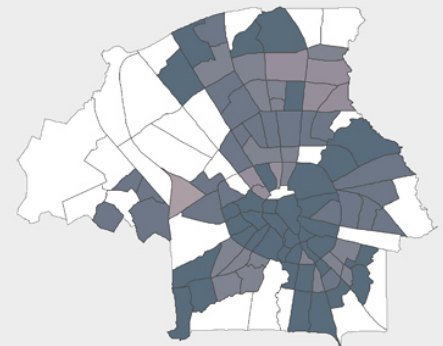

Bezoekt culturele voorstelling