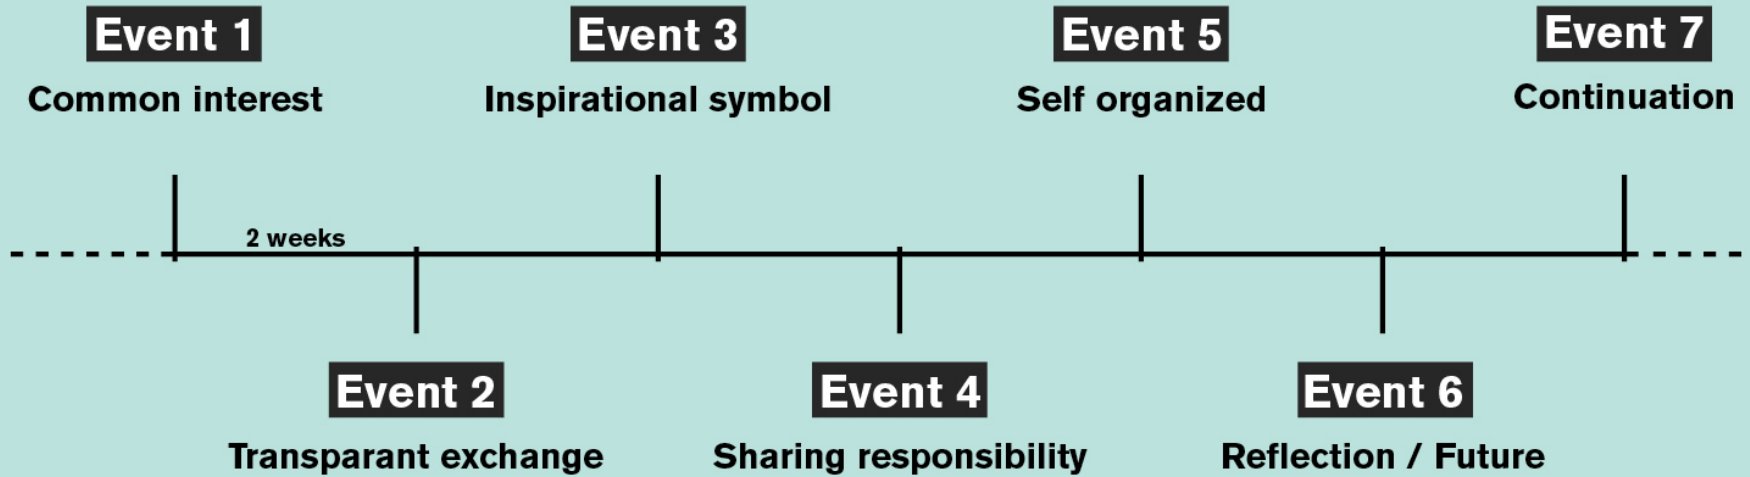

Het figuur toont een uitsplitsing naar achtergrondkenmerken. Dit wordt weergegeven als percentage van de totale Eindhovense bevolking.

Bezoekt culturele voorstelling

Internationals

Locals

Win + Win + Win

Event 1

Common interest

Event 2

Transparent exchange

Event 3

Inspirational symbol

Event 4

Sharing responsibility

Event 6