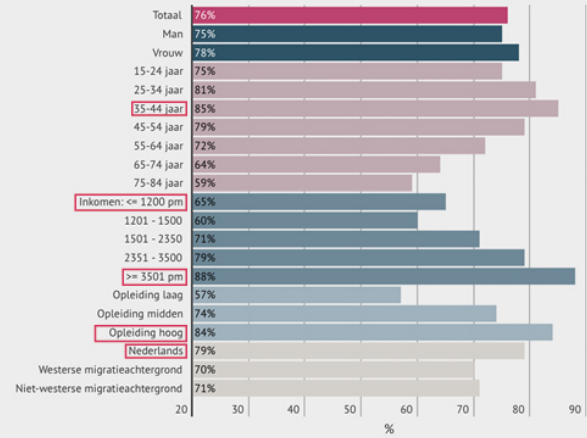

Het figuur toont een uitsplitsing naar achtergrondkenmerken. Dit wordt weergegeven als percentage van de totale Eindhovense bevolking.