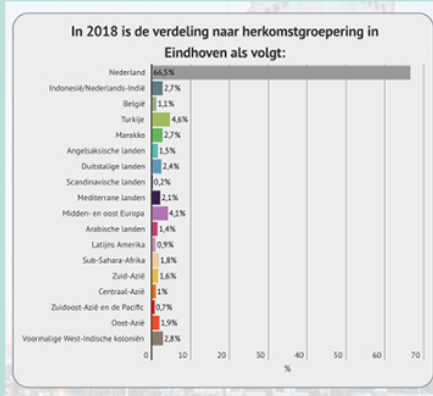

Het figuur toont een uitsplitsing naar achtergrondkenmerken. Dit wordt weergegeven als percentage van de totale Eindhovense bevolking.