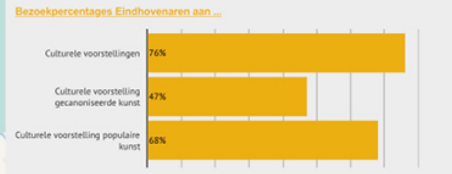

Het figuur toont een uitsplitsing naar achtergrondkenmerken. Dit wordt weergegeven als percentage van de totale Eindhovense bevolking.