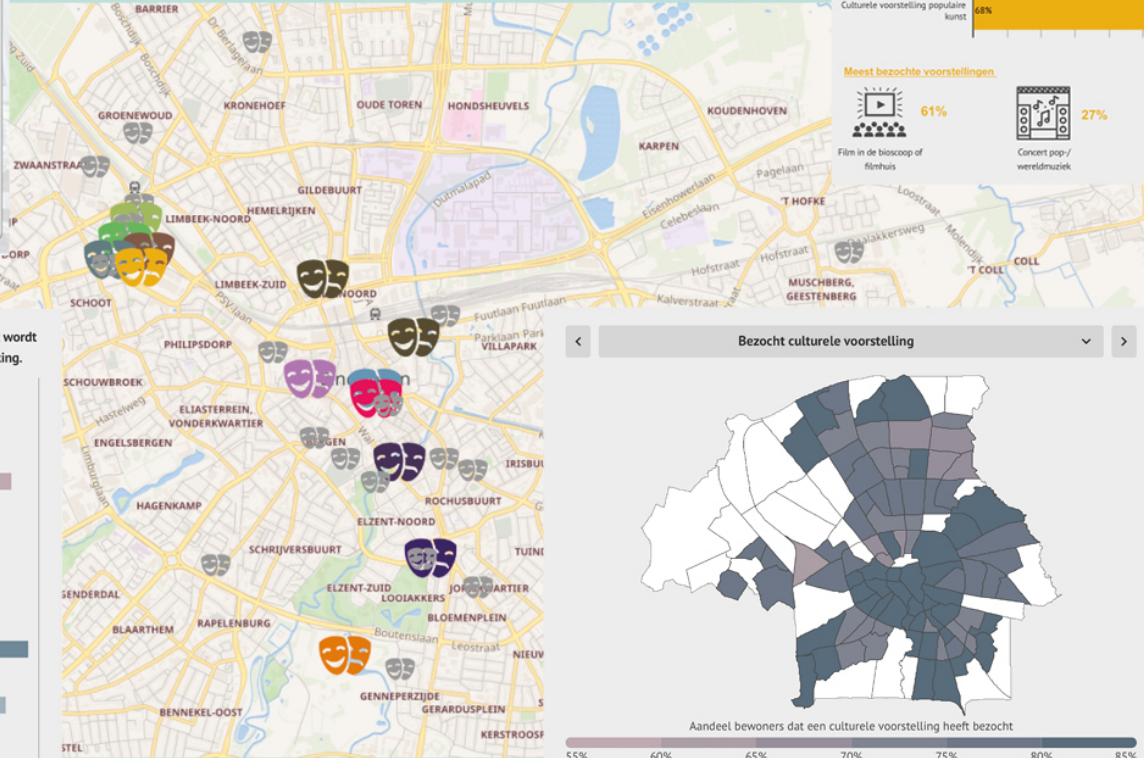

Het figuur toont een uitsplitsing naar achtergrondkenmerken. Dit wordt weergegeven als percentage van de totale Eindhovense bevolking.